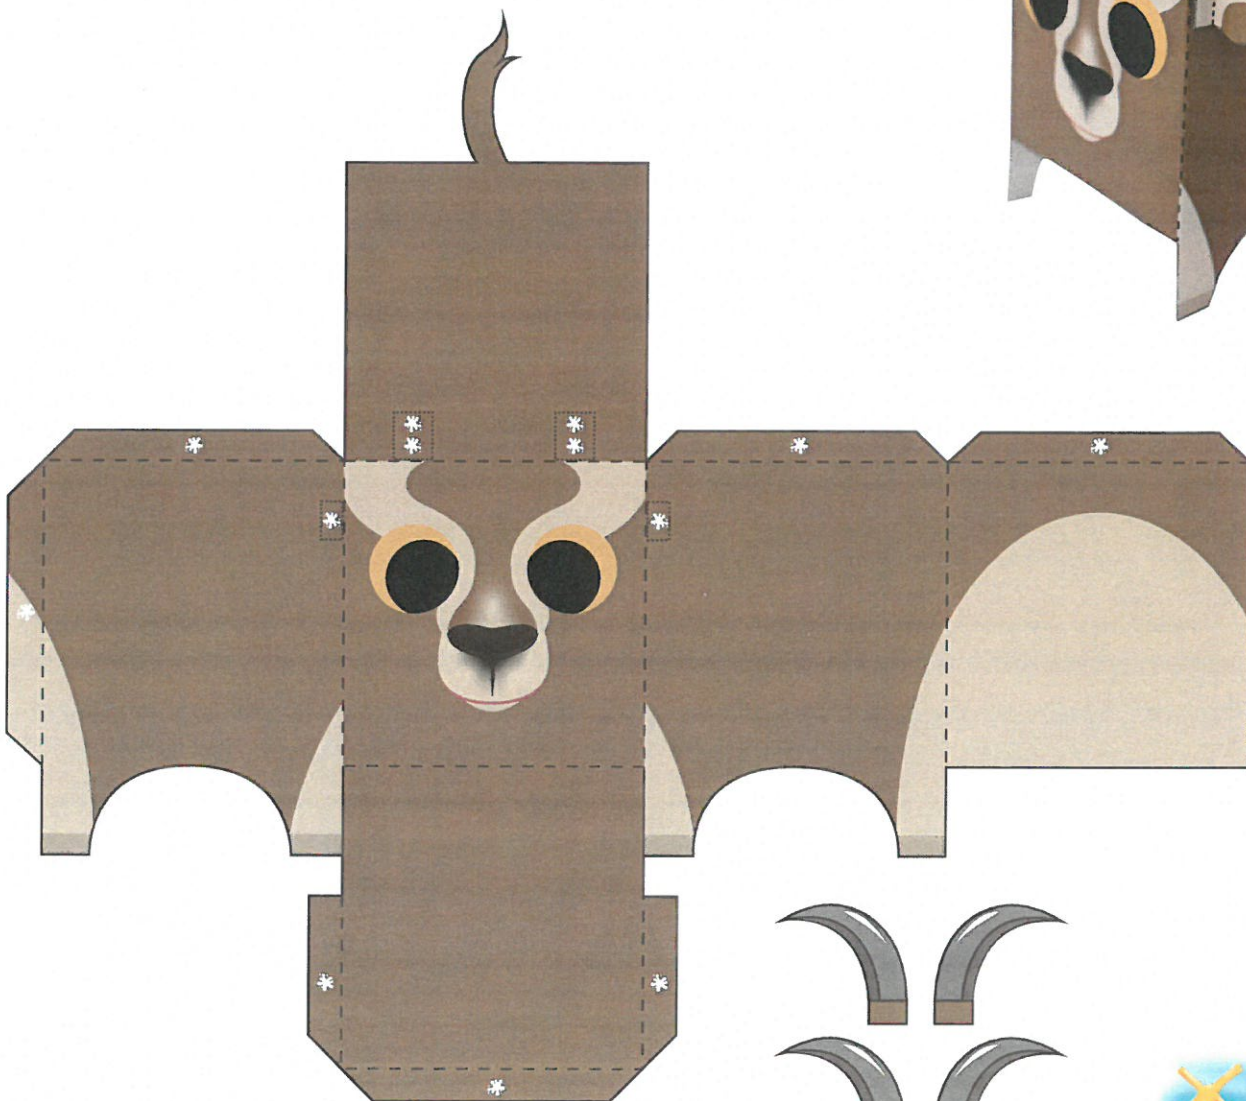

# Thüringer Waldziege

Die Thüringer Waldziege hat eine auffällig schokoladenbraune Farbe, eine ausgeprägte Gesichtsmaske und weißgesäumte Stehhohren. Die Unterbeine, Bauch und Spiegel sind weiß. Beide Geschlechter können sowohl behornt als auch hornlos auftreten.

Zuchttiere sind über das gesamte Bundesgebiet verteilt. Etwa ein Drittel davon im Ursprungsgebiet Thüringen.

Die Thüringer Waldziege ist heute die einzige eigenständig gezüchtete Ziegenrasse Deutschlands.

## Bastelanleitung:

**Generell gilt:** Schneide erst alles aus, falte dann alle Linien und erst zum Schluss kommt der Kleber!

— =  Schneide entlang dieser Linien.

- - - =  Hier musst Du falten.

 =  Auf diese Stellen kommt Kleber.